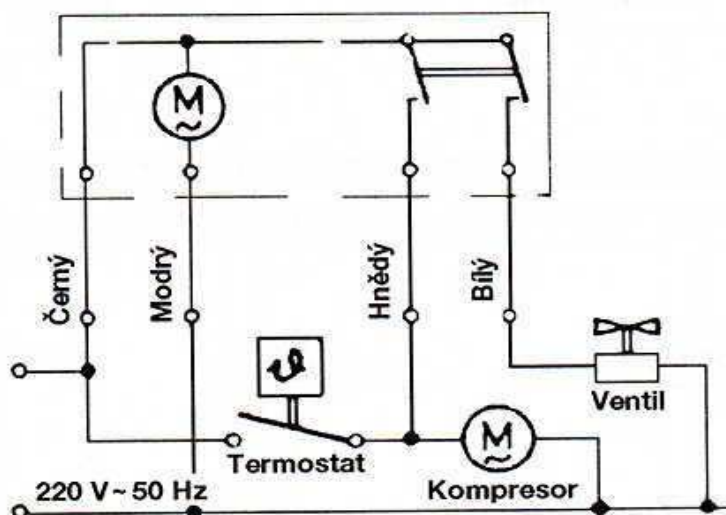

Odtávací hodiny DECO

Odtávací hodiny typu DECO S2 slouží k odtávání chladících skříní a malých chladíren a mrazíren. Jsou vybaveny synchronním, krokovým motorem pro napětí 220-250V, 50 Hz.

Hlavní kontakt = 16A

Pomocný kontakt = 5A

Typ S2 U 06 M

Doba jednoho oběhu je 6 hodin, spíná 4x za 24 hodin, maximální doba sepnutí 135 min.

Typ S 2 U 2M

Doba jednoho oběhu je 12 hodin, spíná 2x za 24 hodin, maximální doba sepnutí 270 min.