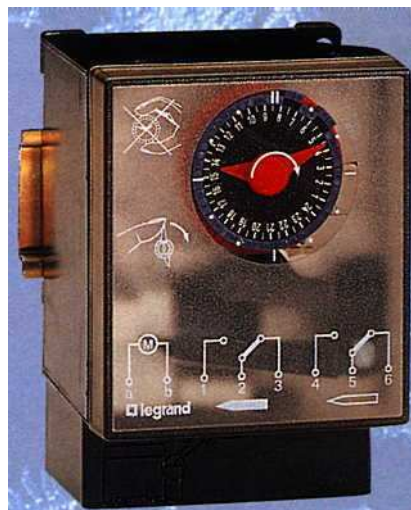

Odtávací hodiny

Odtávací hodiny Legrand, typu Polar Rex a Micro Rex se používají pro odtávání výparníků chladících a mrazících zařízení. Jsou vybaveny synchronním motorem. Spínací cyklus se může opakovat vícekrát během 24 hodin. Jedná se o 24 -hodinové provedení.

PolarRex KT 49920

Napětí : 250V, 50 Hz
 Spínací proud : 16A max.
 Krytí : IP 30
 Provedení: 24 hodin
 Spínací krok: 30min. min.
 Nejkratší čas: 10 min

Hodiny PolarRex

Doba odtávání v min

	1.okruh	2.okruh
PolarRex KT	10...60	///
PolarRex KIT	7	10...60
PolarRex KKT	10... 60	10...60

Poznámka: spínací okruh= spínací kontakty

MicroRex T31F

Spínací hodiny jsou vybaveny synchronním motorem. Možnost otáčení spínacího kotouče vpřed a vzad. Možnost nastavení zimního a letního času. Pouze jedny spínací kontakty.

Napětí : 250V, 50 Hz
 Spínací proud : 16A max.
 Krytí : IP 20
 Provedení: 24 hodin
 Spínací krok: min.15 minut
 Nejkratší čas: 5 min.

MicroRex T 31F

281.5601	LEGRAND Polar Rex KT49920
281.5611	LEGRAND Micro Rex T31 03 752
281.5603	LEGRAND Polar Rex KKT 49926