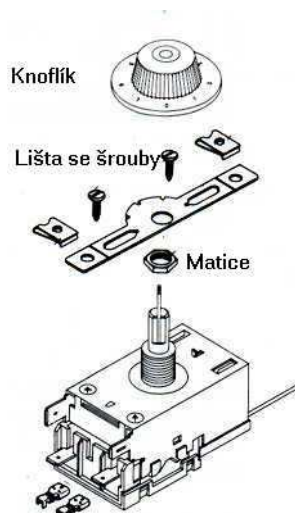

Např. Varifix VI 112 nahradí jakýkoliv typ termostatu K59 (chladničky s cyklickým odtáváním). Příslušnost Varifixu k dané skupině je dána typovým označením termostatu, které začíná číslem skupiny.

Např. Varifix VI112 má označení K59-2xxxx-xx

### Tabulka technických hodnot

Service Thermostat Nr.	Anwendung	Drehknopfstellung °C						Abtau- begren- zung	Kapillar- rohrlänge mm
		Kalt (7)		Normal (4)		Warm (1)			
		Aus	Ein	Aus	Ein	Aus	Ein		
VC 101	**Kühlschrank	-22,5	-12	-12,5	-4,5	-5	+2		1200
VA 102	Absorber- Kühlschrank	-18	-14,5	-7	-4,5	+1,5	+3,5		1200
VF 103	Gefriermöbel	-32	-25	-23,5	-18	-16,5	-12		2000
VP 104	**Kühlschrank Abtau-Druckknopf	-19	-7,5	-15	-4,5	-11	-1	+7,5	1600
VS 105	Gefriermöbel- Signal aktiv	-34	-27	-24	-18,5	-16,5	-12		2000
VR 106	Gefriermöbel- Signal passiv	-32	-25	-26	-20	-20	-15		2000
VB 107	Wasserkühler	-3	+2	+3	+7,5	+8,5	+12,5		2000
VI 109	Kühlmöbel zyklische Abtauung	-21	+4,5	-13,5	+4,5	-6,5	+4,5		2000
VC 110	*Kühlschrank- Flaschenkühler	-12	-4	-7	±0	-2,5	+4		2000
VP 111	***Kühlschrank Abtau-Druckknopf	-31	-19	-23	-13	-13	-5	+5	1500
VI 112	**** Kühlschrank zyklische Abtauung	-28	+5	-19	+5	-11	+5		1500

## Termostaty pro chladničky MINSK

Servisní termostaty Varifix pro chladničky MINSK lze objednávat pod těmito objednávacími čísly:

2820.2312	Ranco K50 pro M12 a M16	kapilára 1300mm	nahrazuje TAM 112-1
2820.2313	Ranco K59-spec. pro M15	kapilára 1500mm	nahrazuje TAM 133-1/2

Oba typy termostatů jsou včetně upevňovací sady MINSK.

Každý servisní termostat Varifix je dodáván s upevňovací sadou.

2820.2311	Termostat K59-2805 kap.1500mm (VI112)
2820.2312	K50-P1464-000 (MINSK 12+16)
2820.2313	K59-P1738-000 (MINSK 15)