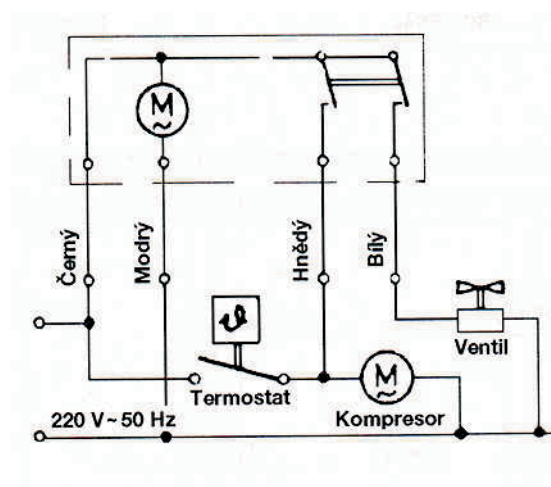

Pomocný kontakt5A

Typ S2 U 06 M - 281.4604

Doba jednoho oběhu je 6 hodin, spíná 4x za 24 hodin

Maximální doba sepnutí 135 minut

Typ S2U2M - 281.4602

Doba jednoho oběhu je 12 hodin, spíná 2x za 24 hodin

Maximální doba sepnutí 270 minut

Elektrické schéma zapojení

DECO